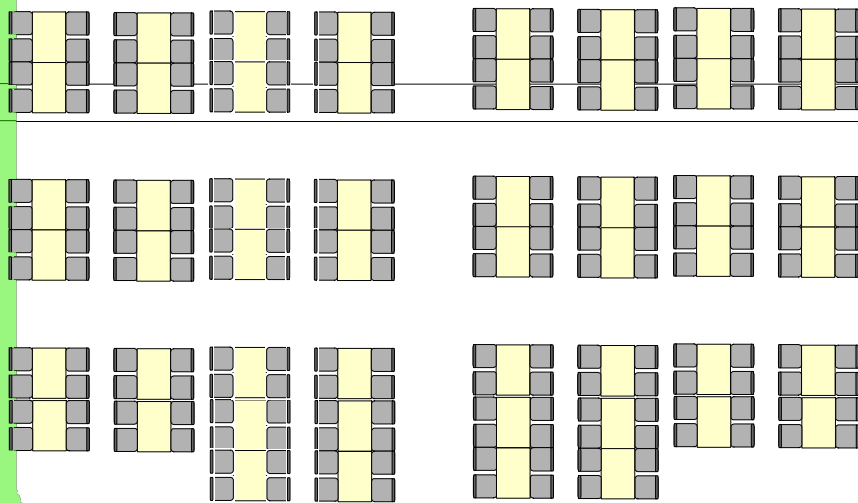

Lauschige Trennwände

BUFFETT

BUFFETT

BAR

BAR

Tanzfläche

DJ

Bühne

 32 Pers - Stehtisch  
 208 Pers - 8er und 12er Tafeln